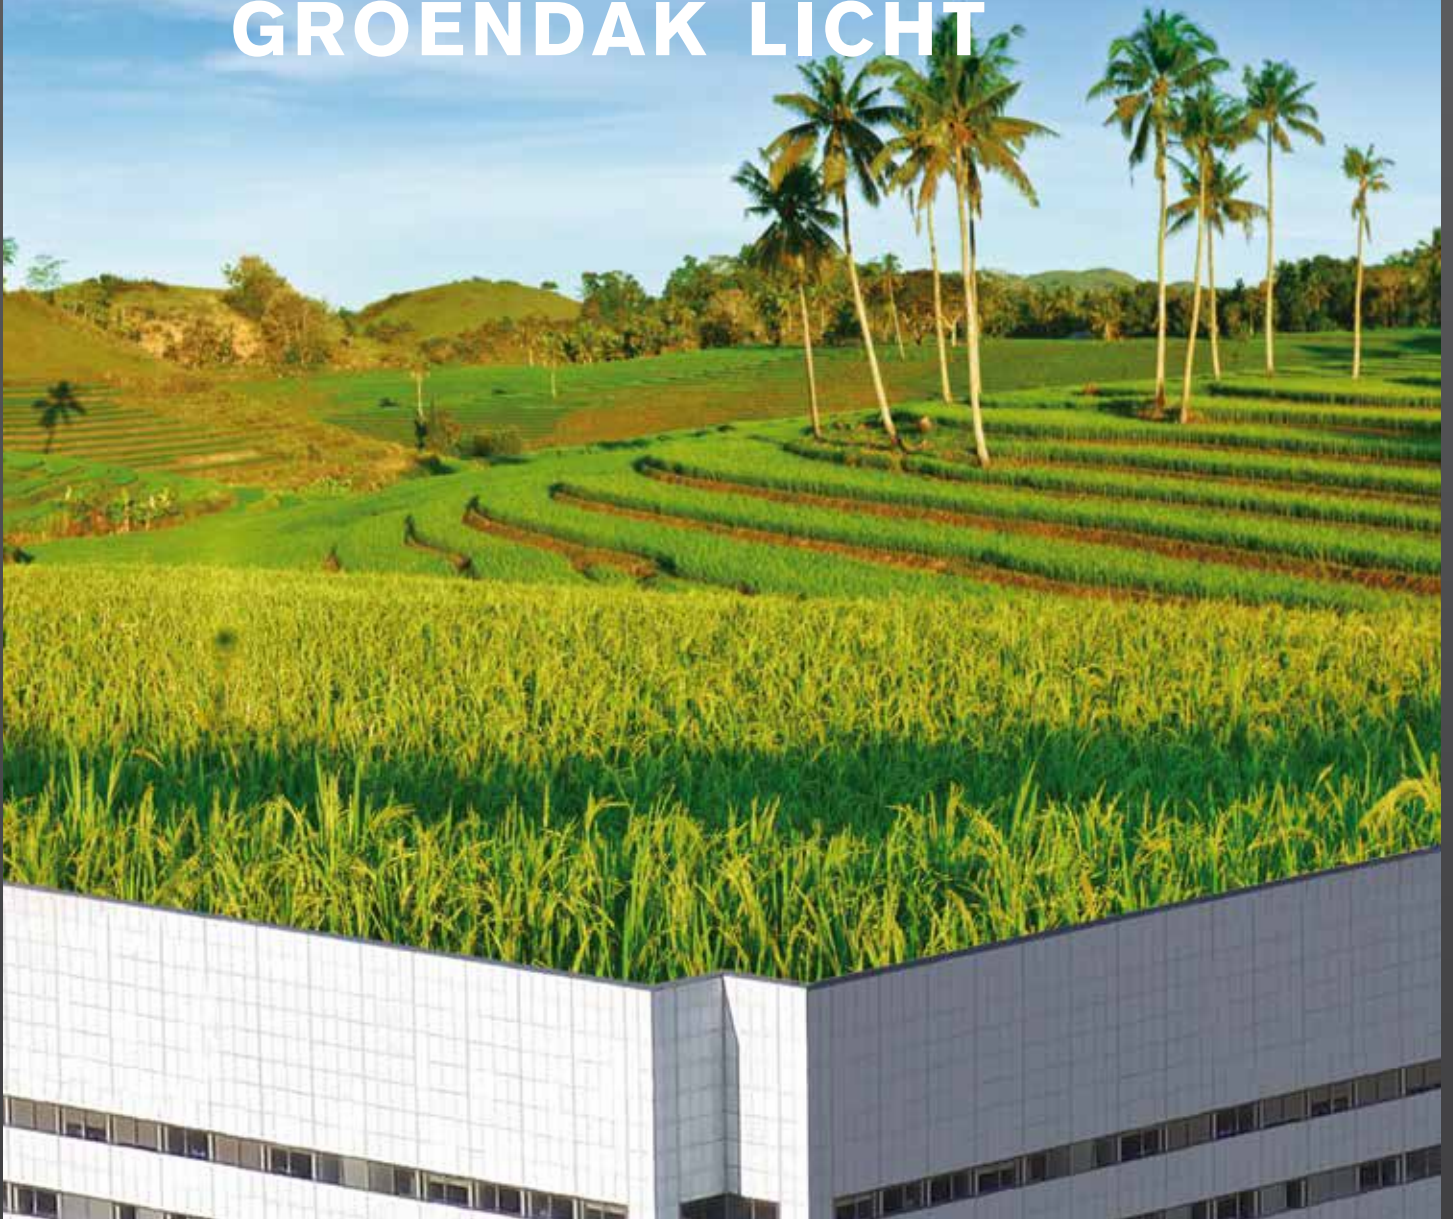

GROENE DAKEN EN GEVELS

GROENDAK LICHT

Groendaken en daktuinen winnen snel aan populariteit. Logisch, want het ziet er fraai uit, werkt isolerend en verlengt de levensduur van uw dak. Bedrijven die duurzaam ondernemen serieus nemen geven met een ecologisch verantwoord groendak een heel duidelijk visitekaartje af. Het maakt daarbij niet uit of er gekozen wordt voor een echte daktuin, met paden en sierplanten, of voor een groendak, dat van een vrijwel onderhoudsvrije laag vetplantjes is voorzien.

Het Groendak licht is geschikt voor daken met een beperkte dakbelasting. Op een kunststof drainage- en substraatlaag worden sedum-plantjes en bloeiende kruiden geplant.

De planten groeien langzaam dicht. Het uiteindelijke resultaat van een gesloten vegetatie laat minimaal een jaar op zich wachten.