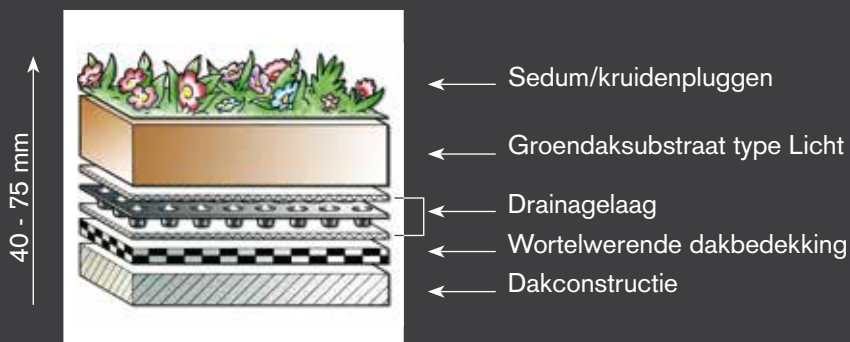

Het Groendak licht is geschikt voor daken met een beperkte dakbelasting. Op een kunststof drainage- en substraatlaag worden sedum-plantjes en bloeiende kruiden geplant.

De planten groeien langzaam dicht. Het uiteindelijke resultaat van een gesloten vegetatie laat minimaal een jaar op zich wachten.

Kenmerken

- Licht van gewicht, geschikt voor daken met een minimale belasting vanaf 40 kg/m²
- Waterbufferend vermogen van maximaal 25 liter/m²
- Esthetisch pas na enige tijd fraai
- Verbetering luchtkwaliteit
- Verbetering biodiversiteit
- Volledige garantie van tien jaar, bij afsluiten onderhoudscontract
- Jaarlijks onderhoud nodig, waarvan het eerste jaar intensief